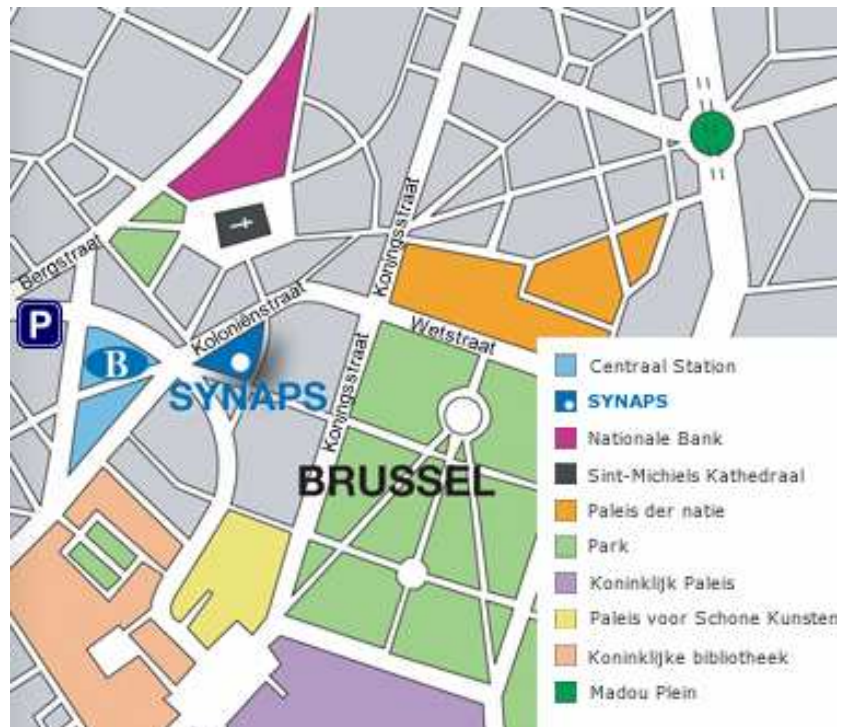

Hoe kan u ons bereiken?

Met de auto

- Neem de afslag Luik/Leuven/Brussel (E40)
- Volg de richting Brussel op deze afslag
- Neem de afslag 18 - Centrum Brussel/Europese Gemeenschap
- Neem de tunnel richting Schuman (Kortenberglaan)
- Aan de rotonde Schuman neemt u de Wetstraat (2e naar rechts)
- Ga steeds rechtdoor tot aan de Koloniënstraat (ongeveer 1km)
- Ga het gebouw binnen: Koloniënstraat 11, 1ste verdieping (vleugel kanselarij)
- Parking: de dichtstbijzijnde publieke parking is de Parking Grand Place, gelegen aan de Grasmarkt 104

Met het openbaar vervoer

- Neem de trein of de metro tot aan het Centraal Station
- Neem de uitgang "Koloniënstraat"
- Het Atrium Park bevindt zich recht tegenover deze uitgang

Park Atrium

Rue des Colonies 11 Koloniënstraat
1000 Brussel / Bruxelles